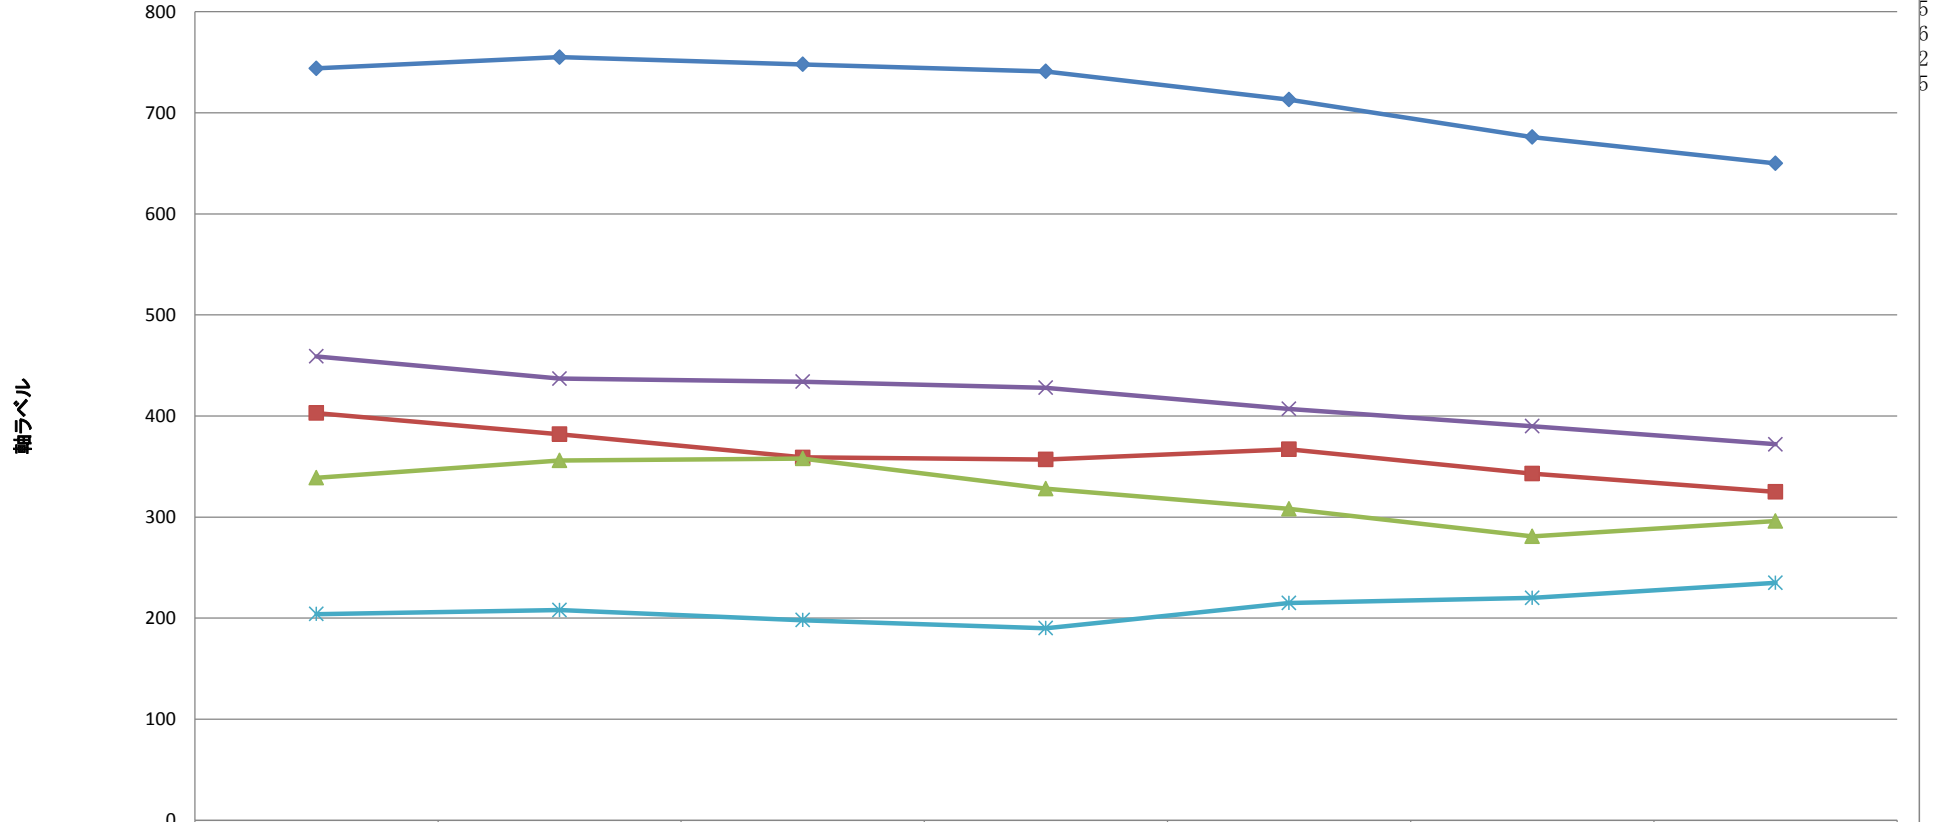

学校別生徒数推移

	平成22年度	平成23年度	平成24年度	平成25年度	平成26年度	平成27年度	平成28年度
◆ 石和中学校	744	755	748	741	713	676	650
■ 御坂中学校	403	382	359	357	367	343	325
▲ 一宮中学校	339	356	358	328	308	281	296
× 浅川中学校	459	437	434	428	407	390	372
* 春日居中学校	204	208	198	190	215	220	235

合計 2,149   2,138   2,097   2,044   2,010   1,910   1,878