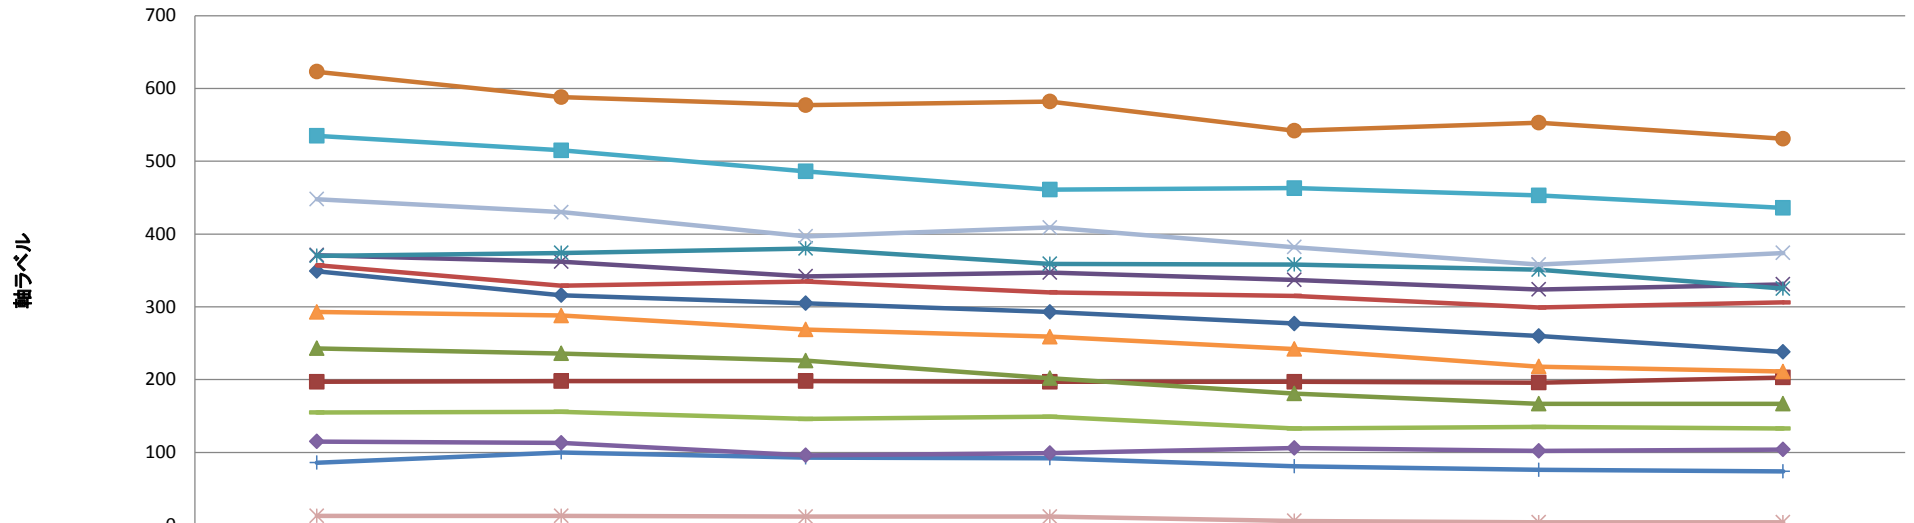

### 学校別児童数推移

	平成22年度	平成23年度	平成24年度	平成25年度	平成26年度	平成27年度	平成28年度
石和南小学校	349	316	305	293	277	260	238
石和東小学校	197	198	198	197	197	196	203
石和北小学校	243	236	226	202	181	167	167
富士見小学校	371	362	342	347	337	324	331
石和西小学校	370	374	380	359	358	351	325
御坂西小学校	623	588	577	582	542	553	531
御坂東小学校	86	100	93	92	81	76	74
一宮西小学校	357	329	335	320	315	299	306
一宮南小学校	155	156	146	149	133	135	133
一宮北小学校	115	113	96	99	106	102	104
八代小学校	535	515	486	461	463	453	436
境川小学校	293	288	269	259	242	218	211
春日居小学校	448	430	397	409	382	358	374
芦川小学校	13	13	12	12	6	4	4

合計 4,155 4,018 3,862 3,781 3,620 3,496 3,437