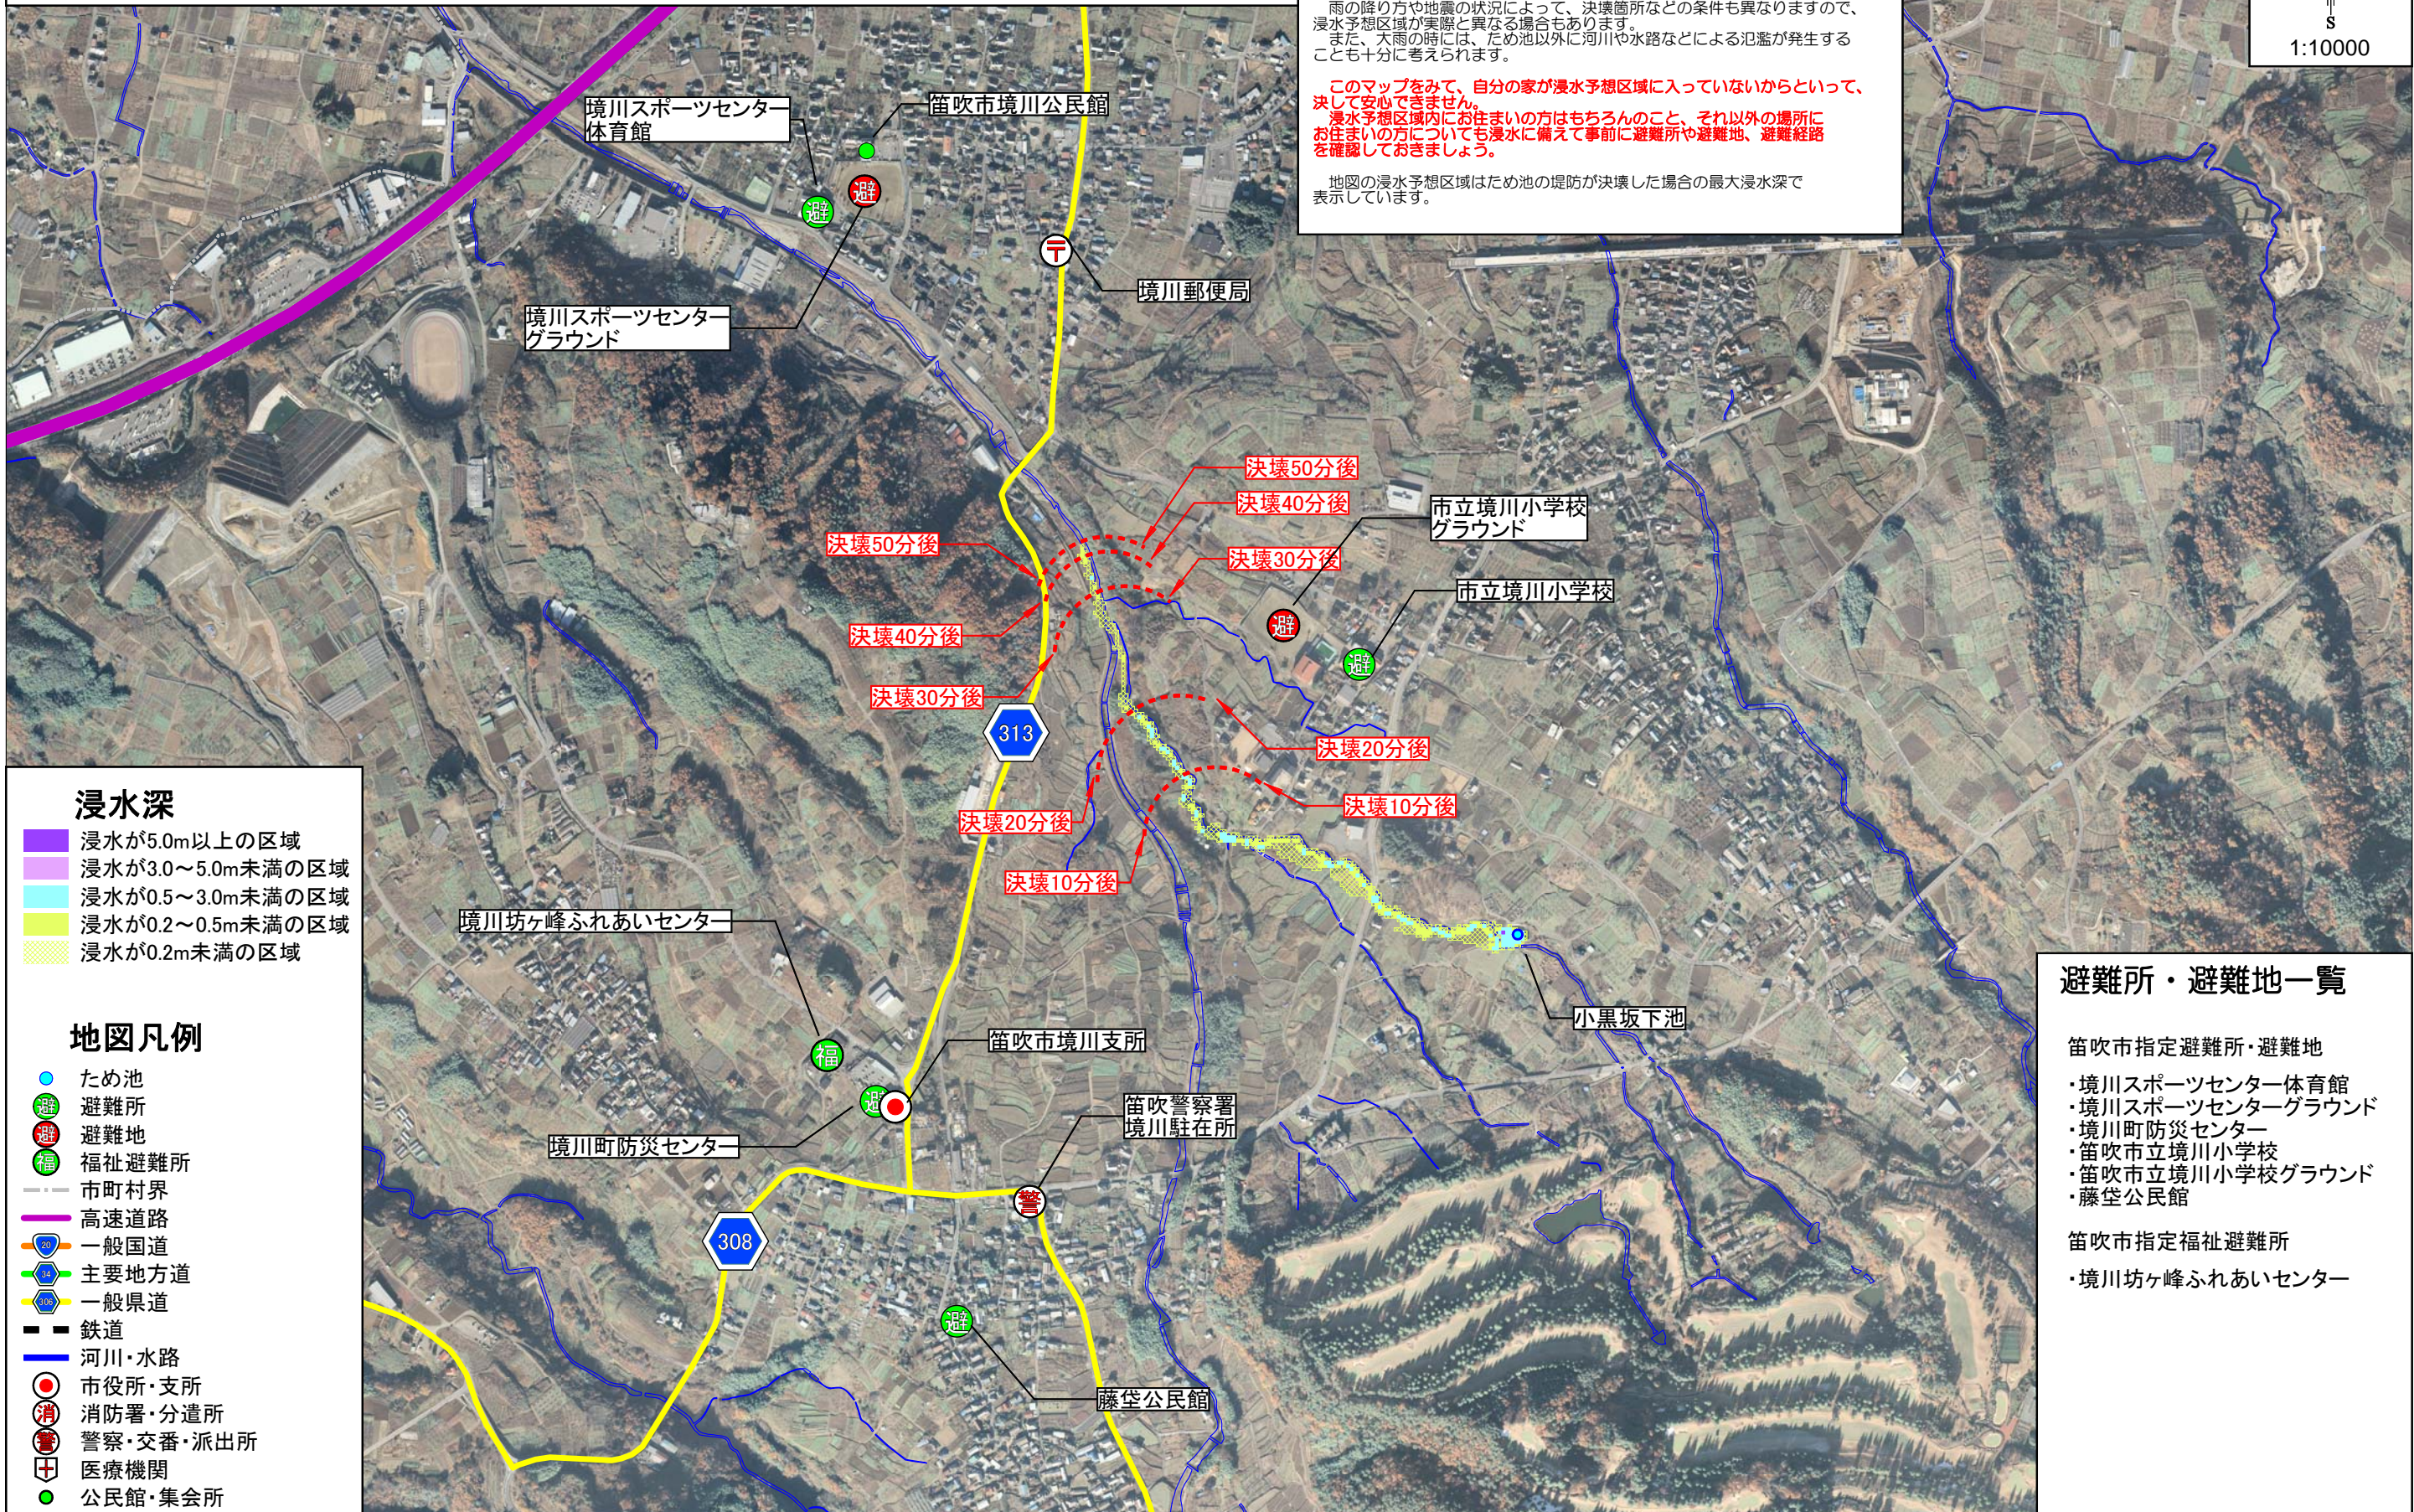

笛吹市境川町：小黑坂下池ハザードマップ

マップの注意点

この地図は、笛吹市に影響を及ぼすと考えられるため池の堤防が決壊した場合に、住民の皆さんの避難に役立つように作成したものです。
 雨の降り方や地震の状況によって、決壊箇所などの条件も異なりますので、浸水予想区域が実際と異なる場合もあります。
 また、大雨の時には、ため池以外に河川や水路などによる氾濫が発生することにも十分に考えられます。

このマップをみて、自分の家が浸水予想区域に入っていないからといって、決して安心できません。
浸水予想区域内にお住まいの方はもちろんのこと、それ以外の場所にお住まいの方についても浸水に備えて事前に避難所や避難地、避難経路を確認しておきましょう。

地図の浸水予想区域はため池の堤防が決壊した場合の最大浸水深で表示しています。

避難所・避難地一覧

- 笛吹市指定避難所・避難地
- ・境川スポーツセンター体育館
 - ・境川スポーツセンターグラウンド
 - ・境川町防災センター
 - ・笛吹市立境川小学校
 - ・笛吹市立境川小学校グラウンド
 - ・藤袋公民館
- 笛吹市指定福祉避難所
- ・境川坊ヶ峰ふれあいセンター