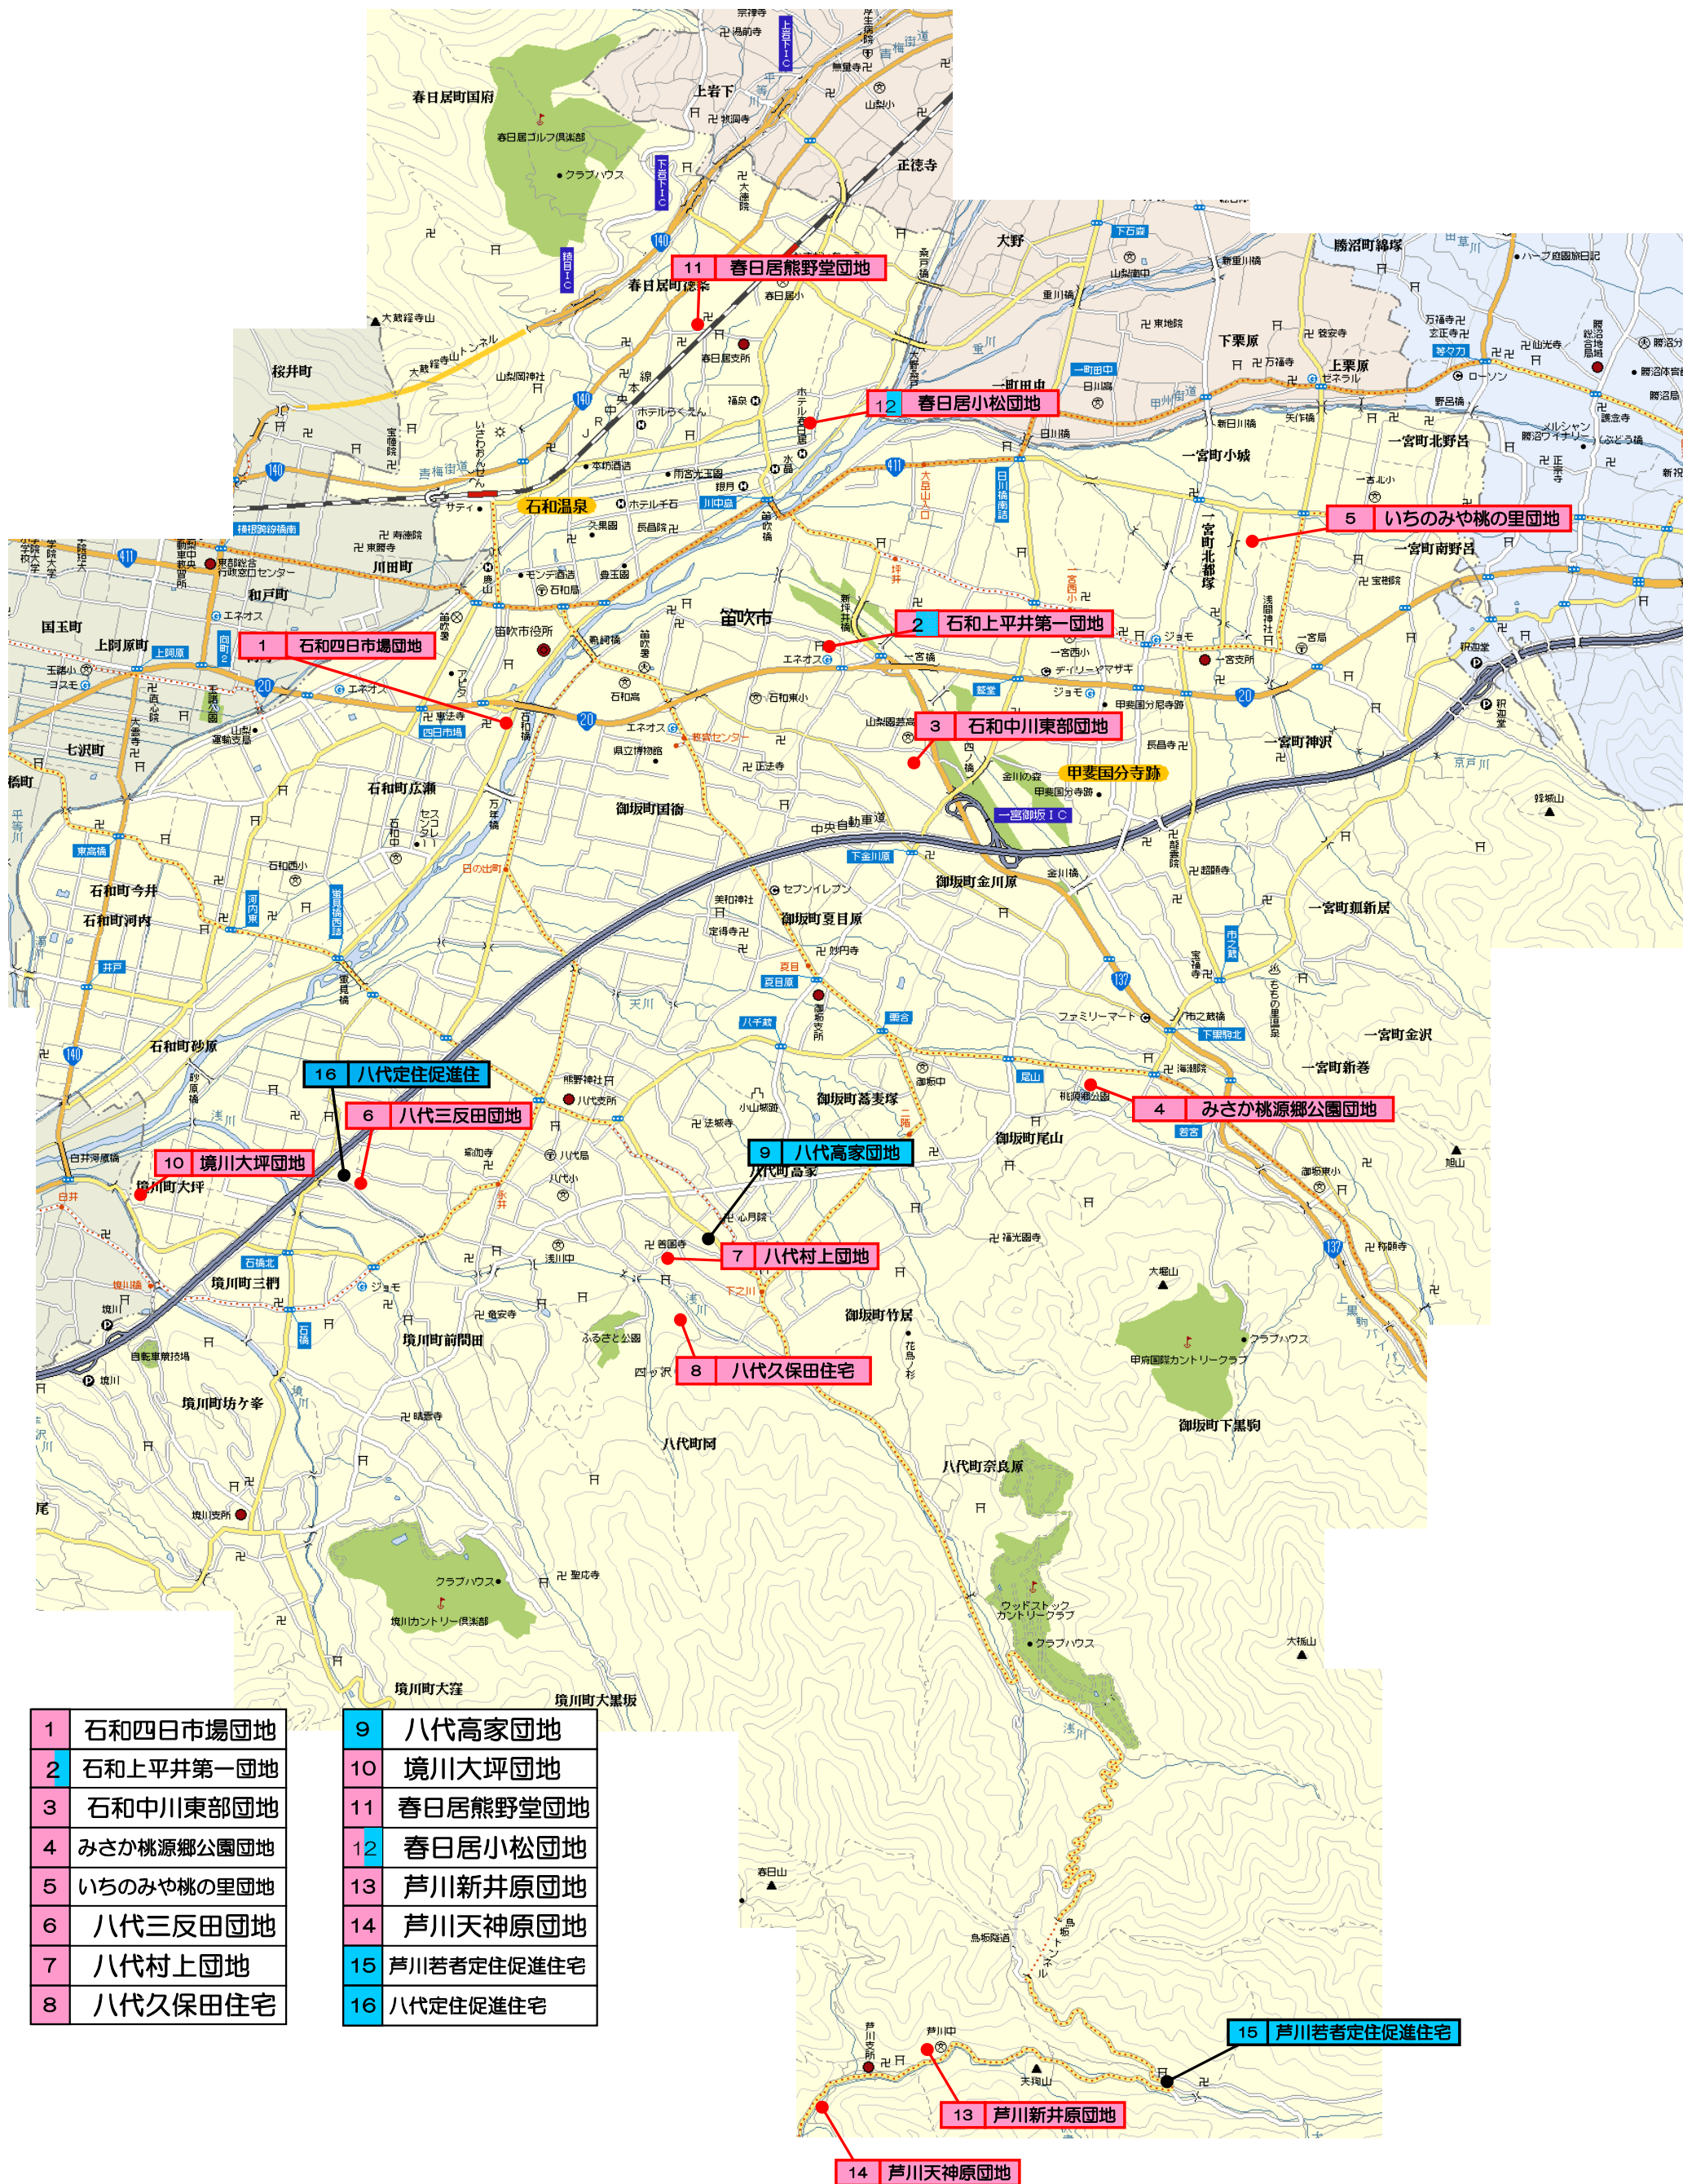

# 笛吹市 市営住宅マップ

1	石和四日市場団地
2	石和上平井第一団地
3	石和中川東部団地
4	みさか桃源郷公園団地
5	いちのみや桃の里団地
6	八代三反田団地
7	八代村上団地
8	八代久保田住宅

9	八代高家団地
10	境川大坪団地
11	春日居熊野堂団地
12	春日居小松団地
13	芦川新井原団地
14	芦川天神原団地
15	芦川若者定住促進住宅
16	八代定住促進住宅