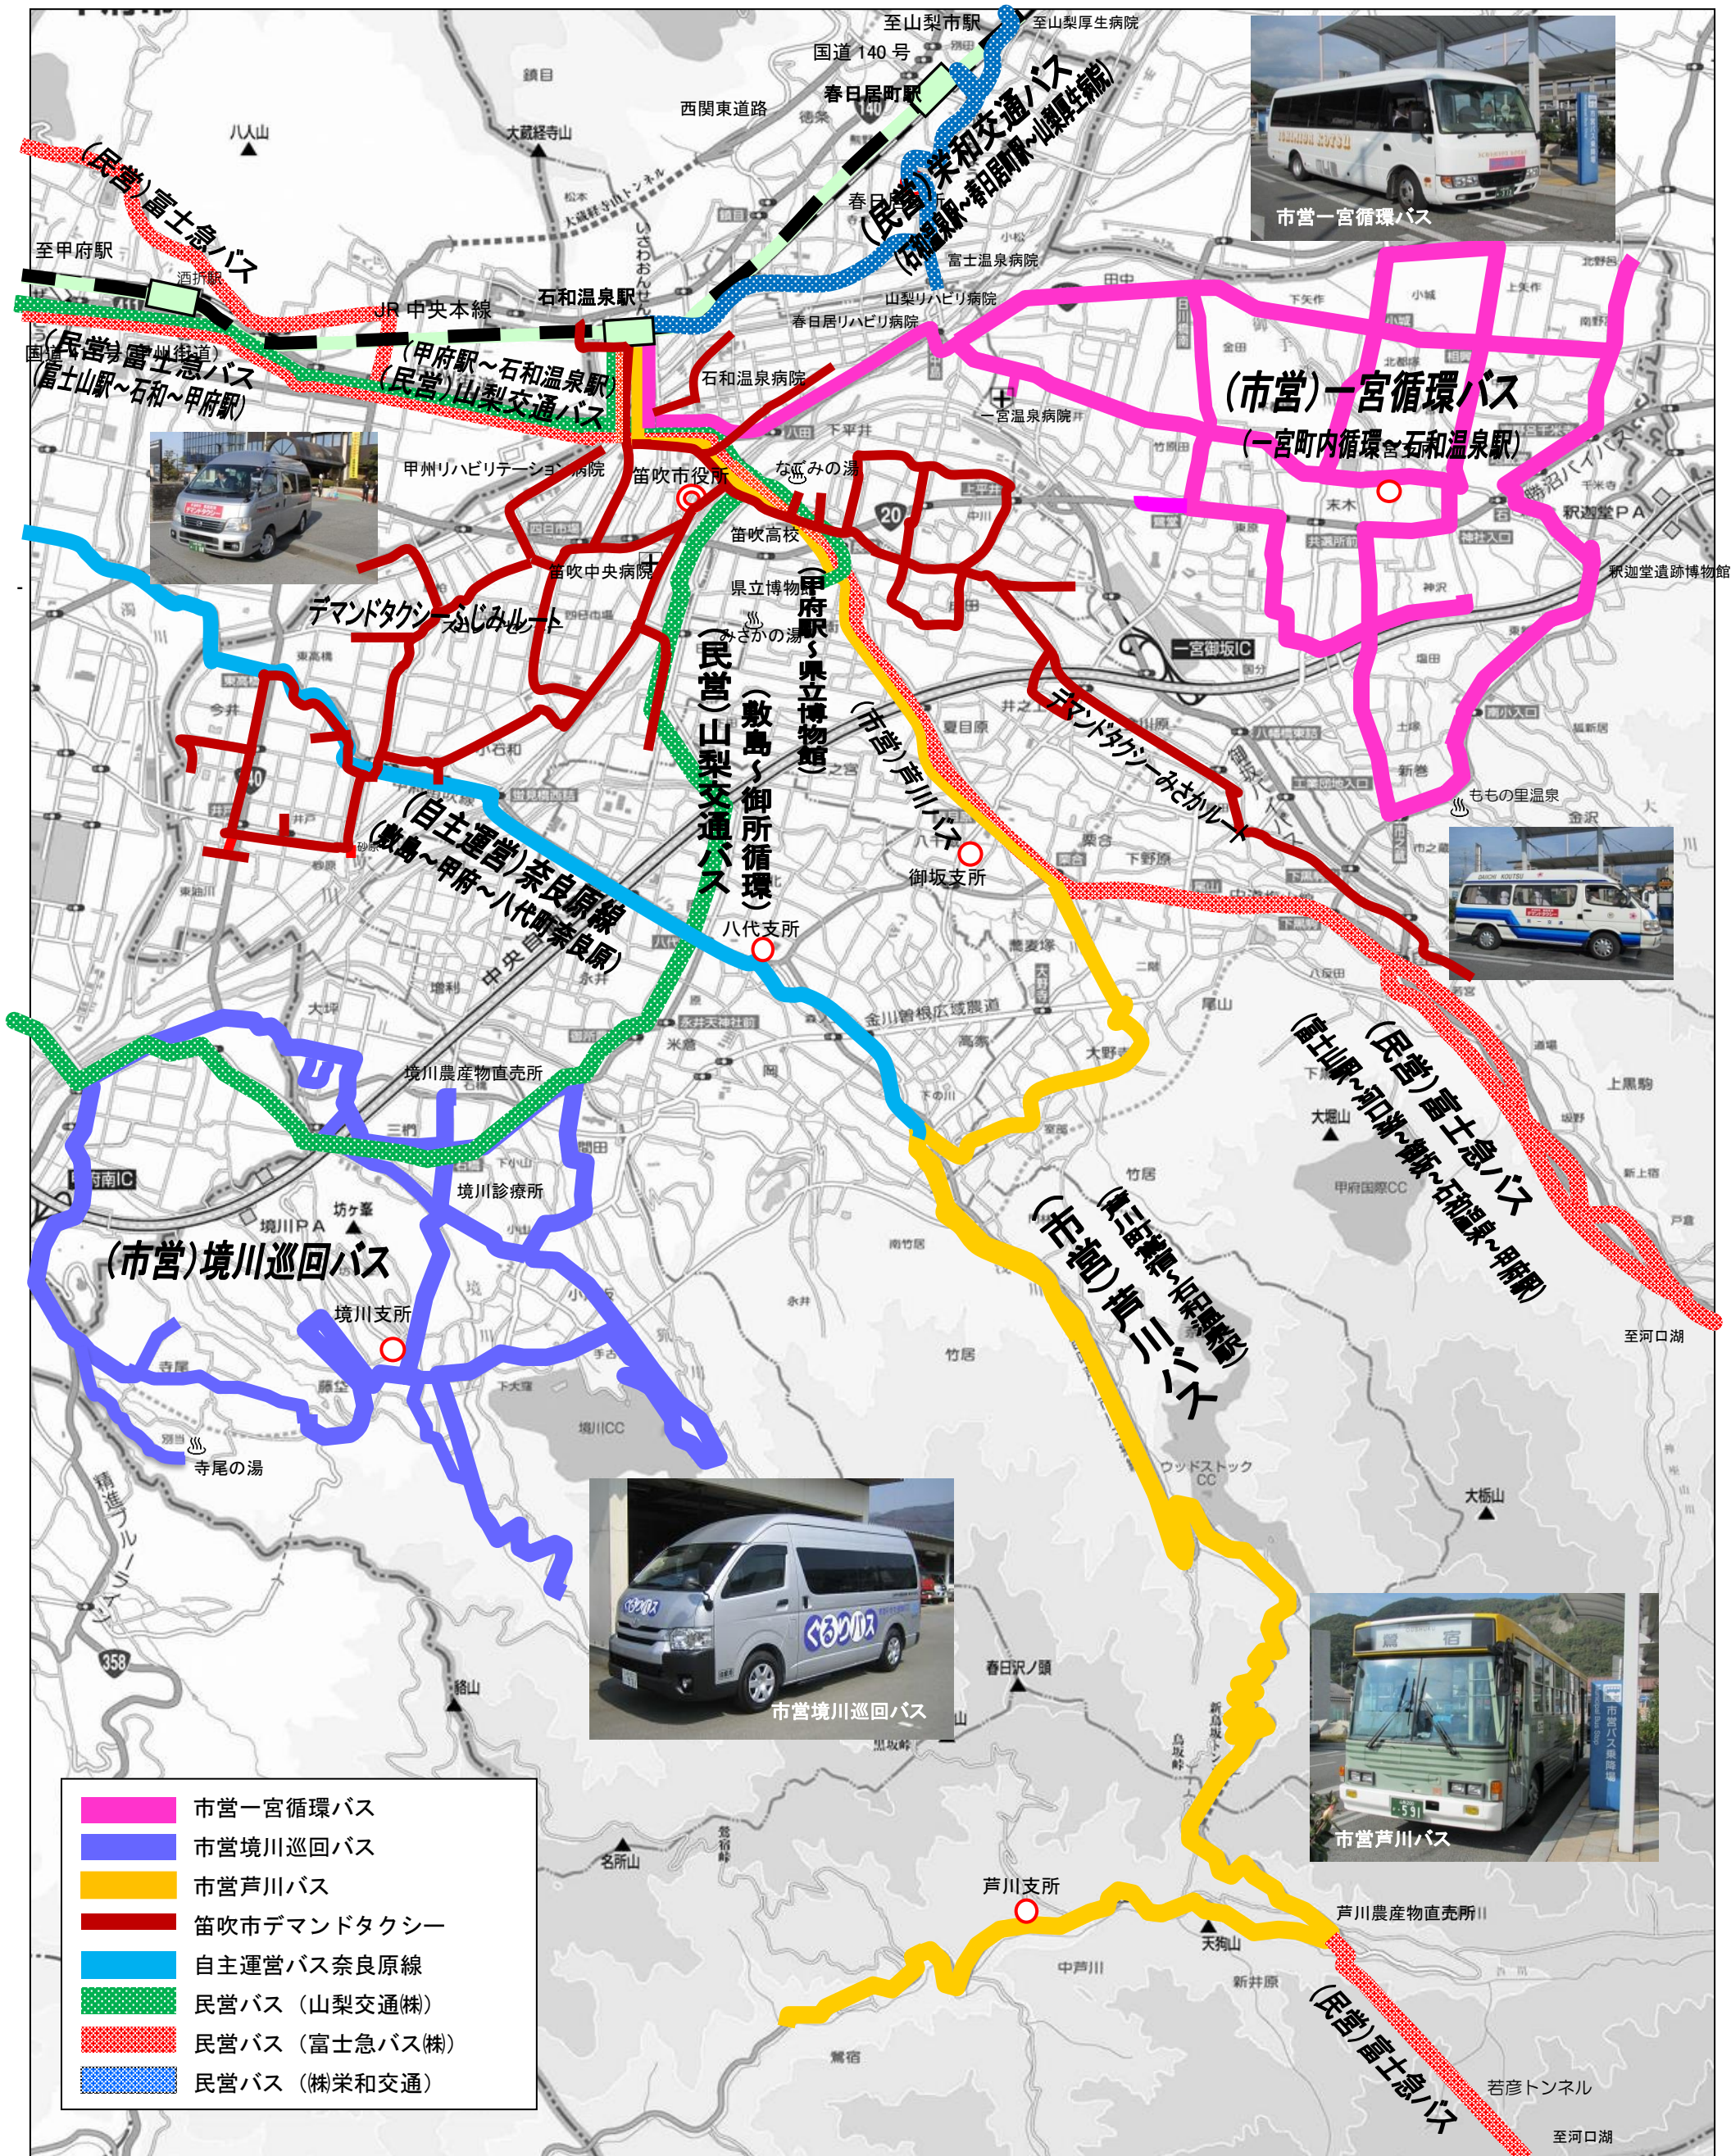

笛吹市内バス路線図

- 市営一宮循環バス
- 市営境川巡回バス
- 市営芦川バス
- 笛吹市デマンドタクシー
- 自主運営バス奈良原線
- 民営バス（山梨交通株）
- 民営バス（富士急バス株）
- 民営バス（株栄和交通）

※この路線図は、市内を走る主なバス路線を分かりやすく描いたもので、すべての路線を正確に再現しているものではありません。