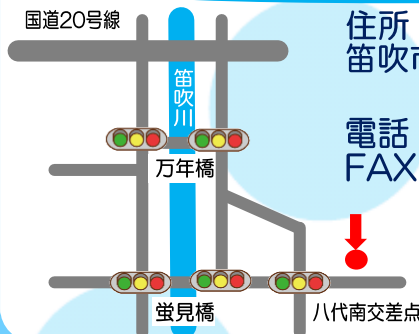

市民活動・ボランティアセンターだより

センター運営委員会広報部会

市民活動・ボランティアセンター

国道20号線

住所：
笛吹市八代町南917
八代分庁舎内
電話：055-234-5100
FAX：055-234-5130

開所時間：
平日8:30-17:15
土日・祝日は利用できません

市民活動・ボランティアセンターではこんなことをしていきます！

相談する