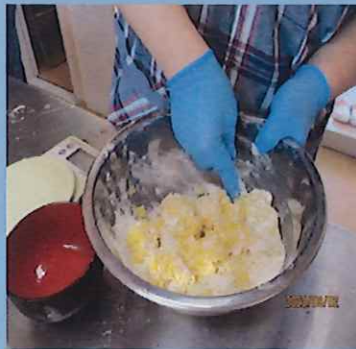

④ハーモニー

住所：

〒406-0027

笛吹市石和町下平井329

電話番号：

055-261-3377

FAX：

055-261-3378

手作りクッキーやビーズ、
アクセサリーもあるよ！！

ハーモニーは、障がいの内容や程度を問わず、利用者の皆さんが生きがいを感じながら安心して地域生活を過ごせるようなサービスの充実を目標として活動しています。

利用者の皆さんの特性等に合わせ、農園芸・受託作業・自主製品作りなどの生産活動（作業）や季節に合わせた行事やクラブ活動などを行っています。時には地元の農家さんの畑に出向いてぶどうのかさかけや草刈りなどを通して交流したり、お祭りやイベントへの出店、地域の文化祭などで作品展を行っています。

※日中、利用者の皆さんと一緒に活動していただけるボランティアさんを募集しています。まずはお気軽にご連絡下さい^^