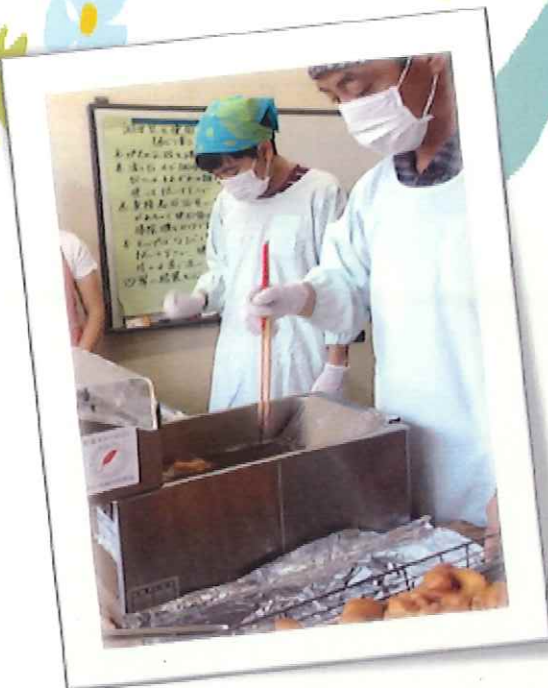

春日居ふれあい工房

住所 〒406-0013 笛吹市春日居町寺本 142-1
電話番号 0553-26-3682

やまゆりの湯と併設しているので、地域の方との交流が多く、たくさんの方に支えられながら日々活動しています。特産のねじり菓子の購入もできますので、ぜひ一度お越しください