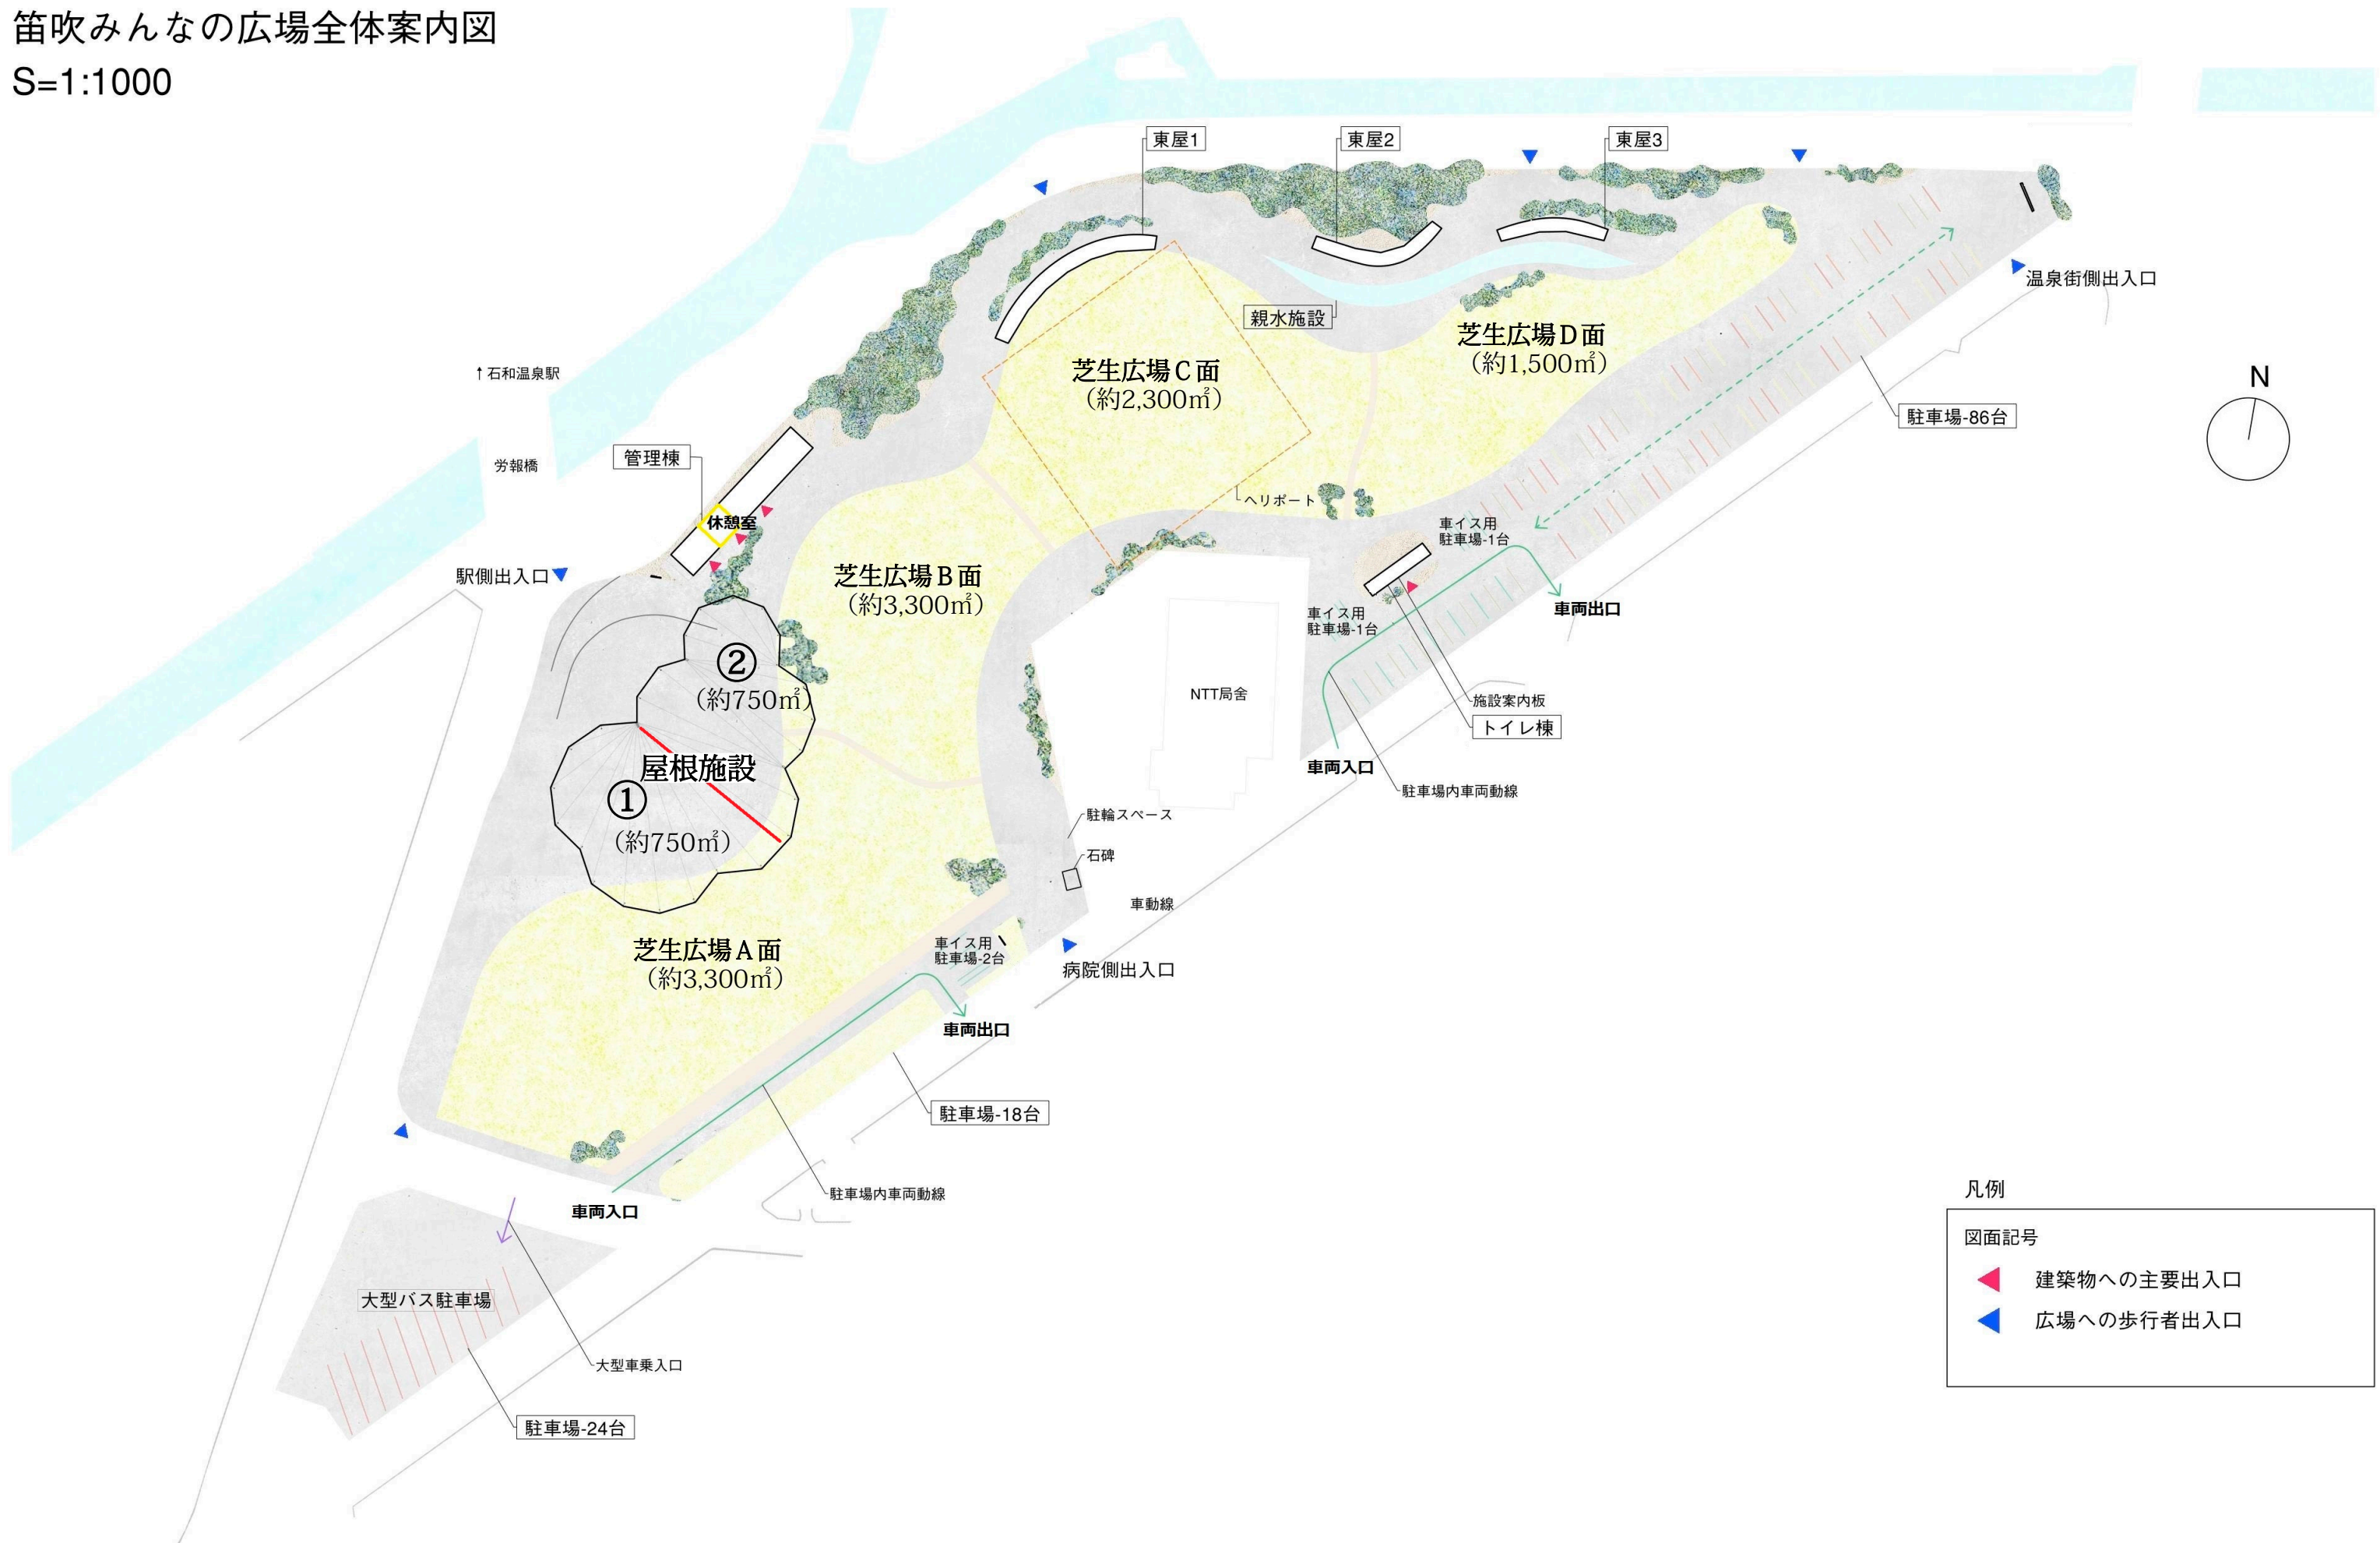

笛吹みんなの広場全体案内図

S=1:1000

凡例

図面記号

- ◀ 建築物への主要出入口
- ▶ 広場への歩行者出入口