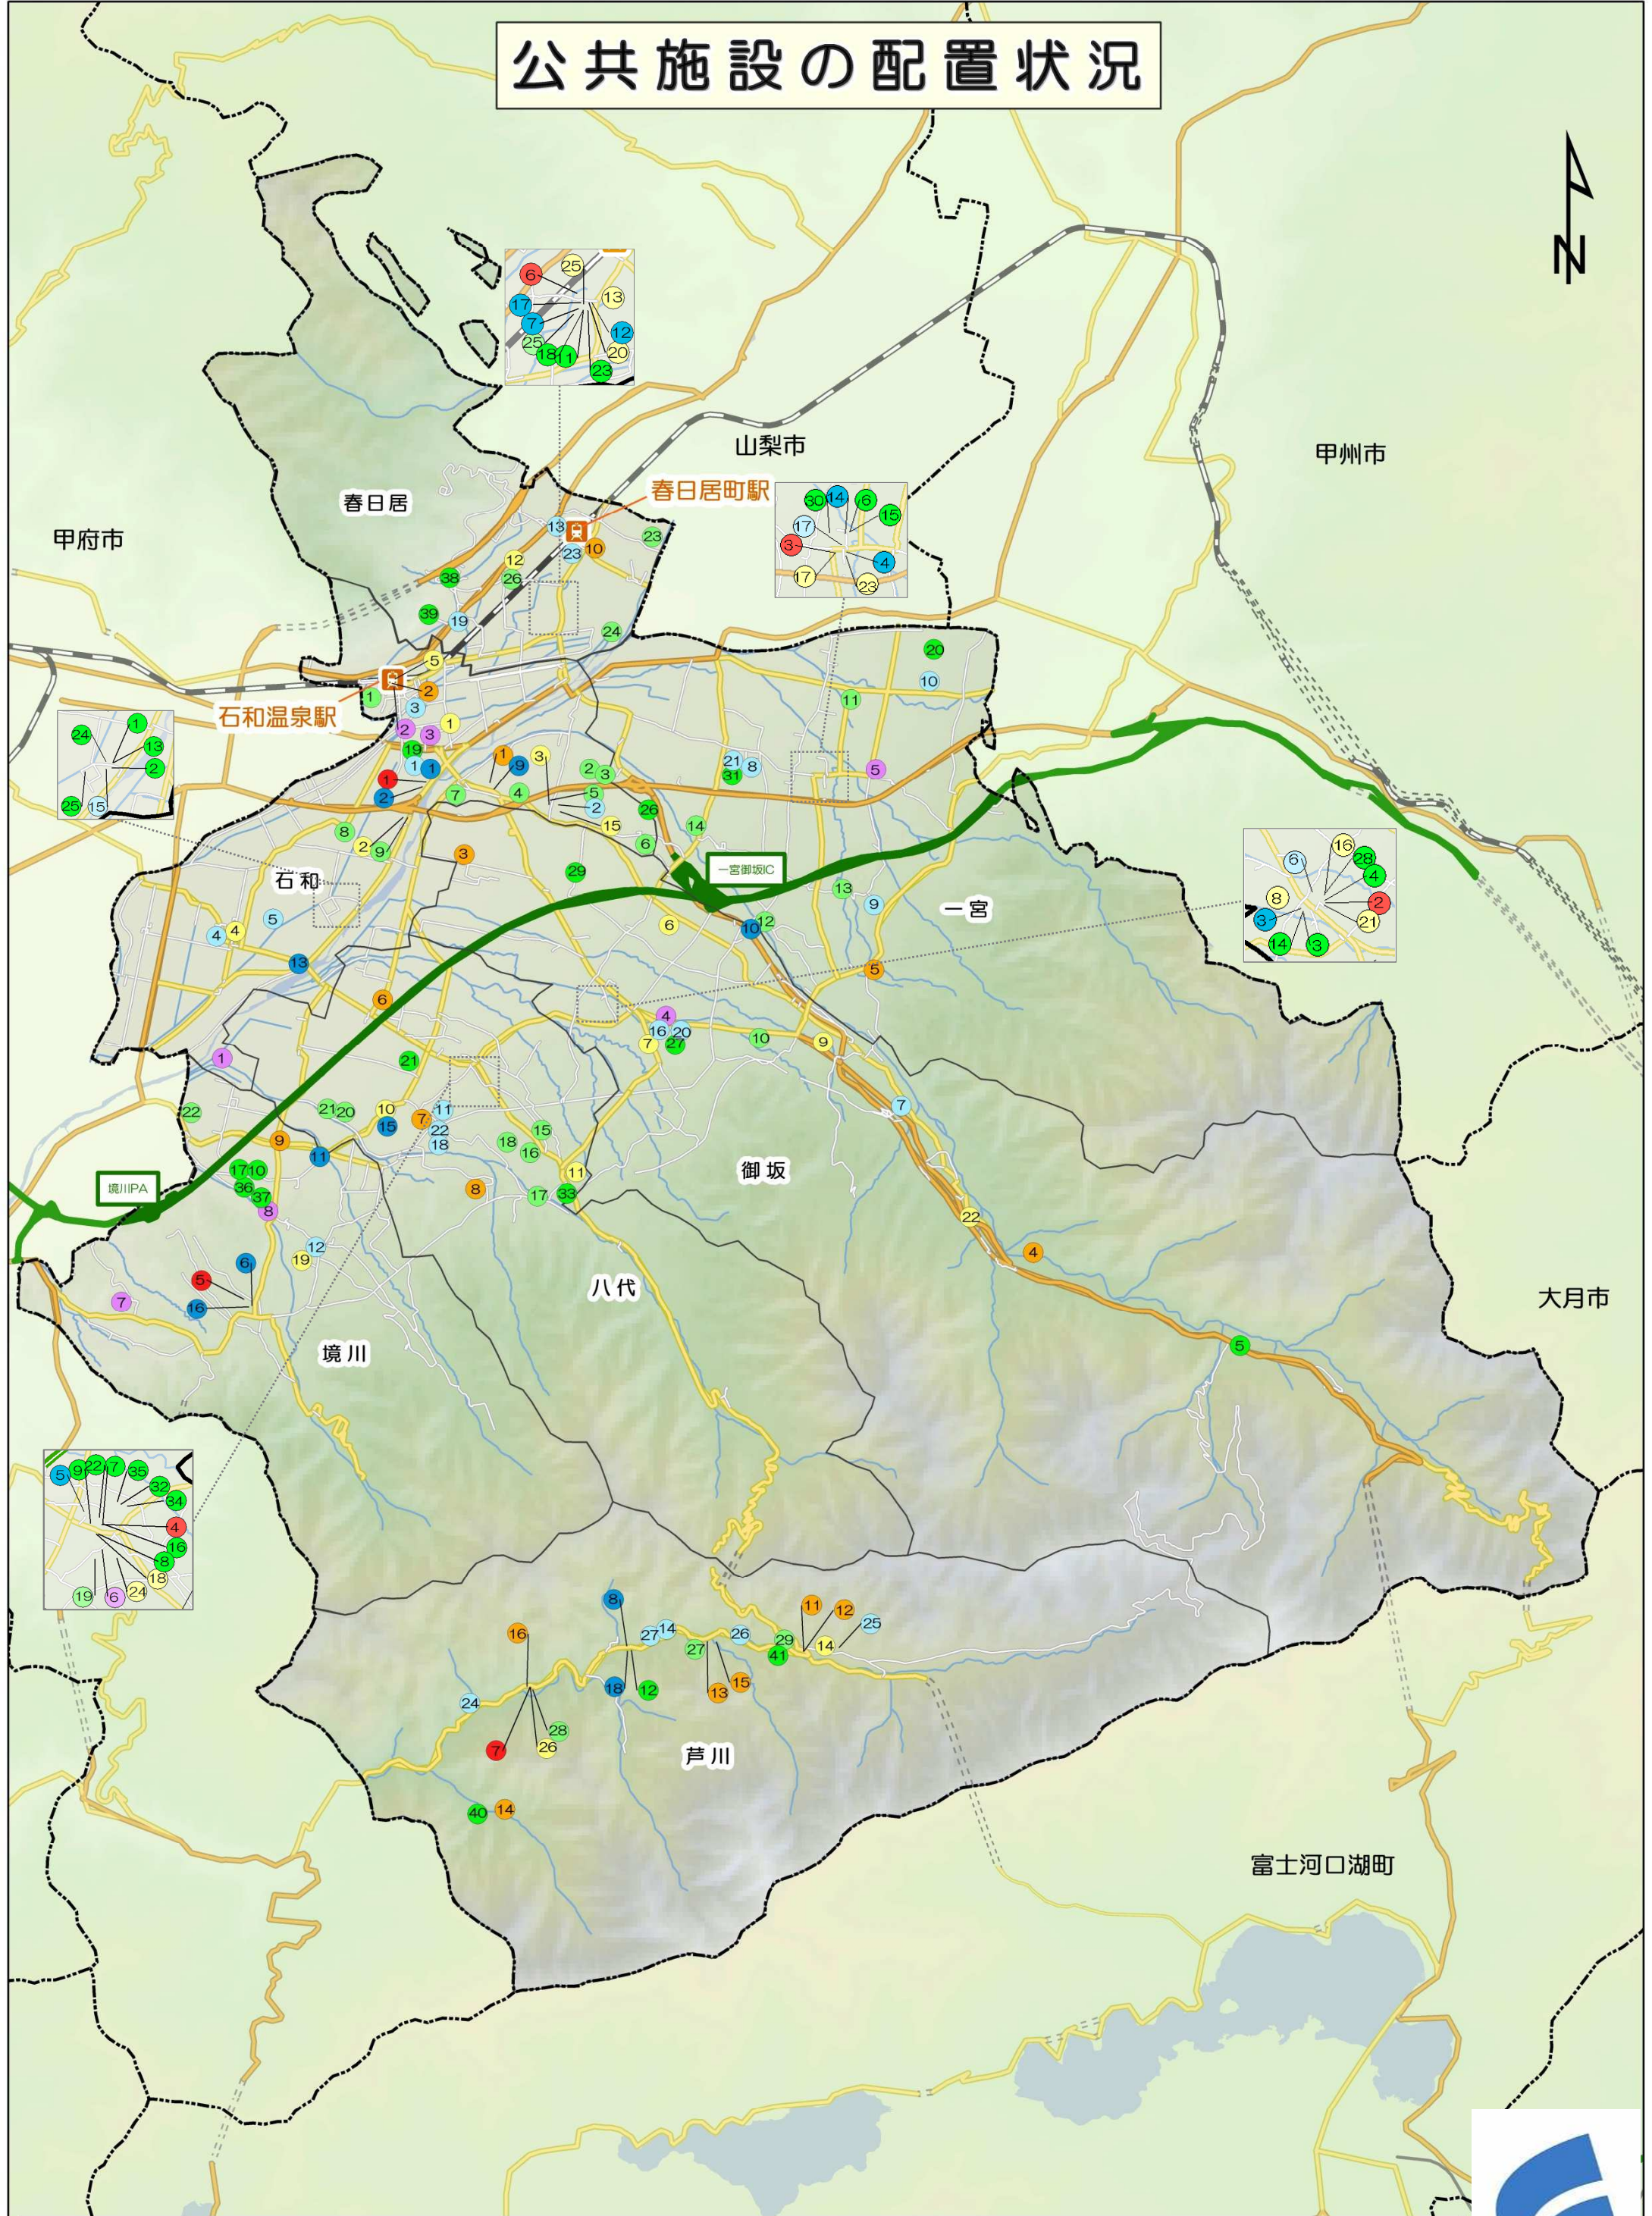

公共施設の配置状況

凡例 ※この地図は、公共施設白書の対象とした施設の配置を表現したものです。
 (地区へ維持管理を委ねているコミュニティセンターや、道路、橋りょう、上下水道などを除いた 172 施設)

● 行政施設	● 学校教育施設	● 社会教育施設	● 市営住宅	● 福祉施設	● 商業・観光施設	● 保健・衛生施設	● その他施設
--	---	---	---	--	---	--	---

【行政施設】

庁舎	
1	市役所本庁舎
2	市役所南館
3	御坂支所
4	一宮支所
5	八代支所
6	境川支所
7	春日居支所
8	芦川支所
消防・防災施設	
9	消防本部、消防署
10	東部出張所
11	中部出張所
12	春日居出張所
13	小石和水防倉庫
14	一宮末木倉庫
15	八代防災倉庫
16	境川防災センター
17	春日居防災倉庫
18	芦川支所備蓄倉庫

【学校教育施設】

小学校	
1	石和南小学校
2	石和東小学校
3	石和北小学校
4	富士見小学校
5	石和西小学校
6	御坂西小学校
7	御坂東小学校
8	一宮西小学校
9	一宮南小学校
10	一宮北小学校
11	八代小学校
12	境川小学校
13	春日居小学校
14	芦川小学校
中学校	
15	石和中学校
16	御坂中学校
17	一宮中学校
18	浅川中学校
19	春日居中学校
給食施設	
20	御坂学校給食共同調理場
21	一宮学校給食センター
22	八代学校給食センター
23	春日居学校給食共同調理場
教員住宅	
24	鶯宿教員住宅
25	上芦川教員住宅
26	新井原教員住宅
27	中芦川教員住宅

【社会教育施設】

集会所	
1	スコレーセンター
2	スコレーパリオ
3	学びの杜みさか
4	御坂農村環境改善センター
5	御坂林業センター
6	いちのみや桃の里ふれあい文化館
7	八代総合会館
8	若彦路ふれあいセンター
9	働く婦人の家
10	境川総合会館（YLO会館）
11	あぐり情報ステーション
12	芦川ふるさと総合センター
図書館	
13	石和図書館
14	御坂図書館
15	一宮図書館
16	八代図書館
17	境川図書室（境川総合会館内）
18	春日居ふるさと図書館

文化施設	
19	石和民俗資料館
20	笛吹市青楓美術館
21	八代郷土館
22	八代文化財整理室
23	春日居郷土館
体育施設	
24	石和中央テニスコート
25	石和清流館
26	市営石和テニスコート
27	御坂体育館
28	御坂中央弓道場
29	御坂成田弓道場
30	いちのみや桃の里スポーツ公園
31	一宮スポーツ広場 （テニスコート・弓道場）
32	若彦路ふれあいスポーツ館
33	八代東部水泳プール
34	八代弓道場
35	八代中央水泳プール
36	境川スポーツセンター
37	境川弓道場
38	春日居スポーツ広場（倉庫・トイレ）
39	春日居弓道場
40	芦川スポーツ広場（倉庫）
41	芦川テニスコート（管理棟）