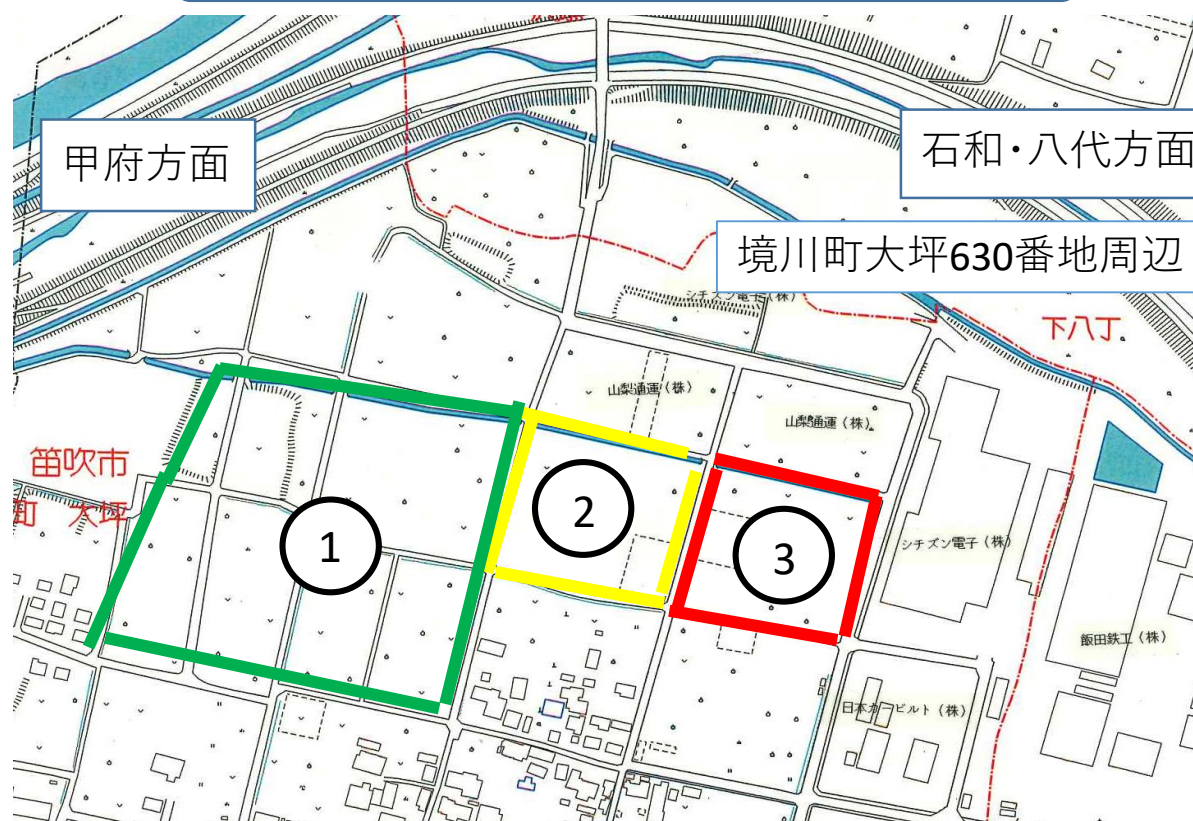

○笛吹市独自の住みやすい施策・環境

- ・15歳まで医療費無料(市内に8つの病院、その他個人医院32院)
- ・新築家屋購入費30万円補助
- ・中古家屋購入費25万円補助 } 諸条件有
- ・リニア中央新幹線最寄り駅まで15分 (品川まで約20分)
- ・石和温泉駅から新宿駅まで1時間30分 (特急利用時)
- ・温泉入浴施設があり、福利厚生にも最適
- ・待機児童ゼロ(地域子育て支援センター7か所あり、利用は無料)

○アクセス

誘致場所から中央自動車道
最寄りのI.C.まで**15分**以内！

- ・甲府南I.C.から15分・八代スマートI.C.から10分
- ・新宿から約1時間30分・大阪から5時間20分

立地場所 石橋産業導入地区

①約41,000㎡②約11,000㎡③約10,000㎡

- 近隣企業の入居状況■
- ・安藤紙業(株)・飯田鉄工(株)・潤工社(株)・フローレン(株)・山梨通運(株)
- ・シチズン電子(株)・日本カービルト(株)・KFKファクトリー(株)