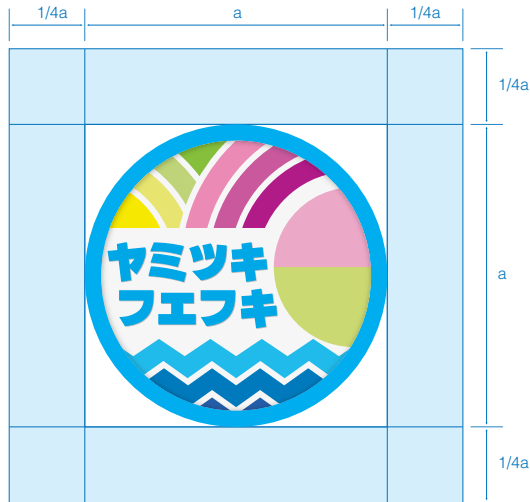

2 表示カラー

青基調

***Fuefuki*City**

C35.6 M16.4 Y0 K0

C44.5 M20.5 Y0 K20

C53 M25 Y0 K0

C53.4 M24.6 Y0 K0

C71.2 M32.8 Y0 K0

C79.93 M36.82 Y0 K0

C89 M41 Y0 K0

C90 M40 Y0 K0

C92.94 M87.92 Y89.02 K80

2 表示カラー

グレースケール

FuefukiCity

C0 M0 Y0 K90

C0 M0 Y0 K80

C0 M0 Y0 K60

C0 M0 Y0 K40

C92.94 M87.92 Y89.02 K80

モノクロ

FuefukiCity

C0 M0 Y0 K100

3 ロゴマークの保護エリア/最小サイズ

ロゴマーク使用の際は、下記水色の枠内には他の文字や図形等が入らないようにしてください。

以下の最小サイズを守って使用してください。

4 使用禁止例

FuefukiCity

✕ 指定色以外の色を使用してはいけない

FuefukiCity

✕ 変形してはいけない

FuefukiCity