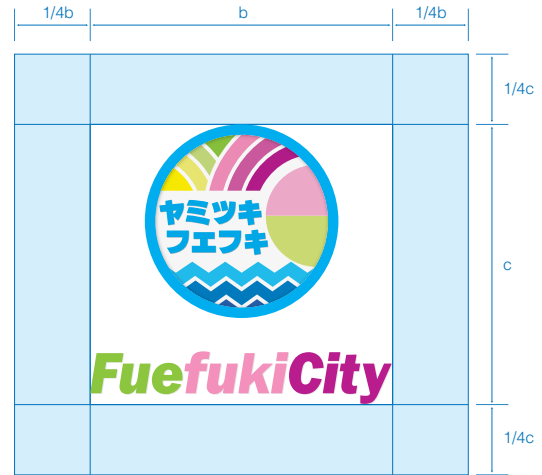

C79.93 M36.82 Y0 K0

C89 M41 Y0 K0

C90 M40 Y0 K0

C92.94 M87.92 Y89.02 K80

2 表示カラー

グレースケール

FuefukiCity

C0 M0 Y0 K90

C0 M0 Y0 K80

C0 M0 Y0 K60

C0 M0 Y0 K40

C92.94 M87.92 Y89.02 K80

モノクロ

FuefukiCity

C0 M0 Y0 K100

3 ロゴマークの保護エリア/最小サイズ

ロゴマーク使用の際は、下記水色の枠内には他の文字や図形等が入らないようにしてください。

以下の最小サイズを守って使用してください。

4 使用禁止例

FuefukiCity

✕ 指定色以外の色を使用してはいけない

FuefukiCity

✕ 変形してはいけない

FuefukiCity